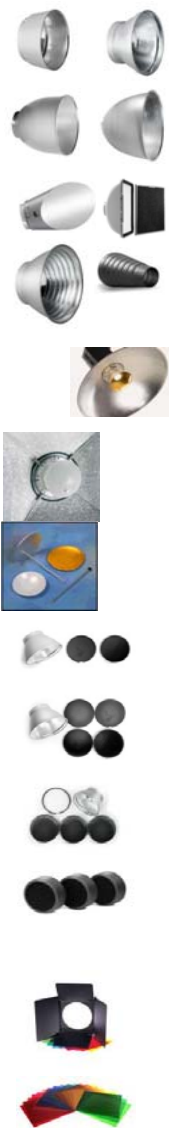

RÉF.	ACCÉSSOIRES - REFLECTEURS ET NID D'ABEILLE	Prix Vente HT
26143	Réflecteur brillant Parapluie 16cm/ 90°	46,00 €
26144	Réflecteur Compact 18cm/ 60° (grille)	55,00 €
26141	Réflecteur standard 21cm/ 50° (grille)	65,00 €
26140	Réflecteur compact 21cm/ 70° (grand angle)	65,00 €
26137	Réflecteur brillant haute rendement 26cm/ 45°	125,00 €
26149	Réflecteur MaxiSpot 40cm/ 29°	125,00 €
26164	Réflecteur Varistar grand angle 24cm/ 90° (large)	60,00 €
26165	Réflecteur de fond	85,00 €
26147	Réflecteur maxilite 40cm/ 43° (effet sunlite)	125,00 €
26146	Réflecteur carré 44cm/ 90° (livré avec grille 26016) DISCONTINU	339,00 €
26425	Snoot (cône)	80,00 €
26061	Snoot (cône) + grille 10°	90,00 €
26166	Réflecteur Softlite 44cm/ 55° (Argent) avec contre réflecteur 26303 11,2cm	159,00 €
26168	Réflecteur Softlite 44cm/ 80° (blanc) avec contre réflecteur 26303 11,2cm	159,00 €
26167	Réflecteur Softlite 70cm/ 64° (Argent) avec contre réflecteur 26304 16,5cm	270,00 €
26169	Réflecteur Softlite 70cm/ 82° (blanc) avec contre réflecteur 26304 16,5cm	270,00 €
26303	Contre réflecteur 2x (or et argent) 11,2 cm	49,00 €
26304	Contre réflecteur 2x (or et argent) 16,5 cm	62,00 €
26305	Contre réflecteur translucide 14cm	39,00 €
26232	Diffuseur souple pour softlite 44cm	29,00 €
26235	Diffuseur souple pour softlite 70cm	45,00 €
26049	Kit de Réflecteur 21 + grille 30° et 20°	105,00 €
26051	Kit de Réflecteur 21 + grille 30° , 20° , 12° , 8°	219,00 €
26135	Kit de Réflecteur 18 + grille 30° , 20° , 12° , porte Gel.	180,00 €
26060	Kit de Réflecteur 18 + grille 30°	69,00 €
26052	Grille nid d'abeille 30° pour réflecteur 21cm	35,00 €
26053	Grille nid d'abeille 20° pour réflecteur 21cm	45,00 €
26054	Grille nid d'abeille 12° pour réflecteur 21cm	59,00 €
26055	Grille nid d'abeille 8° pour réflecteur 21cm	75,00 €
26100	Grille nid d'abeille 30° pour réflecteur 18cm	39,00 €
26101	Grille nid d'abeille 20° pour réflecteur 18cm	55,00 €
26102	Grille nid d'abeille 12° pour réflecteur 18cm	75,00 €
26132	Porte gélatine pour réflecteur 18cm	15,00 €
26427	Jeu de 3 grille pour Snoot	69,00 €
26426	Grille nid d'abeille pour Snoot 10°	30,00 €
26016	Grille pour Maxispot 44cm	85,00 €
26005	Volet Coupe Flux Trapèze 21cm x 15/10	25,00 €
26006	Volet Coupe Flux 26cm	29,00 €
26009	Volet Coupe Flux 21cm	25,00 €
26010	Volet Coupe Flux 44cm	55,00 €
26037	Jeu de Coupe Flux 21cm (26034, 2x 26006, 2x 26009)	110,00 €
26039	Jeu de Coupe Flux professionnel 21cm	165,00 €
26040	Jeu de Coupe Flux 26cm	165,00 €
26246	Jeu de 5 filtres pour réflecteur carré 44cm	39,00 €
26034	Porte Façonneurs 21cm remplace N°26036	39,00 €